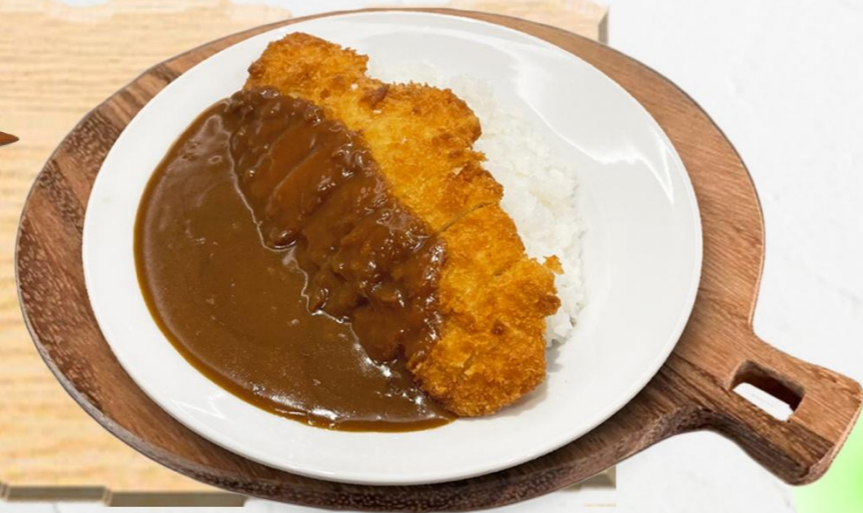

ロースカツカレー

※ご提供までお時間をいただきます

¥1500

表示価格はすべて税込となります。